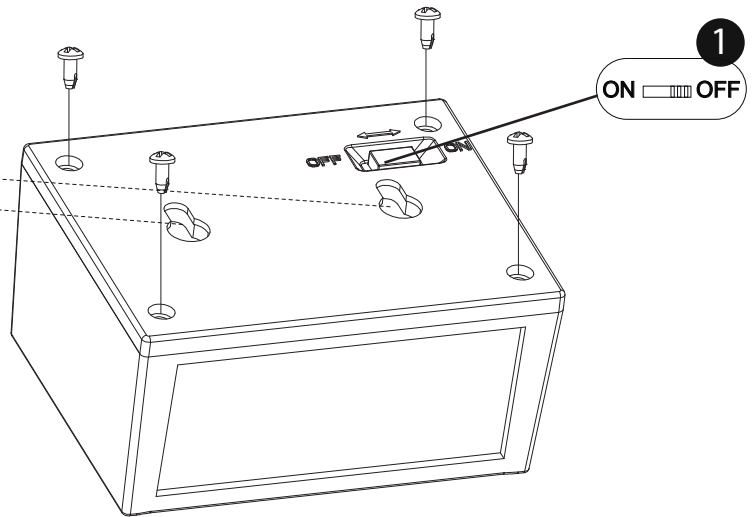

Der große Vorteil: Die Lampe garantiert 8 Stunden Licht an 365 Tagen im Jahr!

LUXFORM

® LIGHTING

INTELLIGENT LED 15 LUMEN

skye

LUXFORM
GLOBAL BV

Luxform Global BV Transportstraat 1 8263 BW Kampen The Netherlands