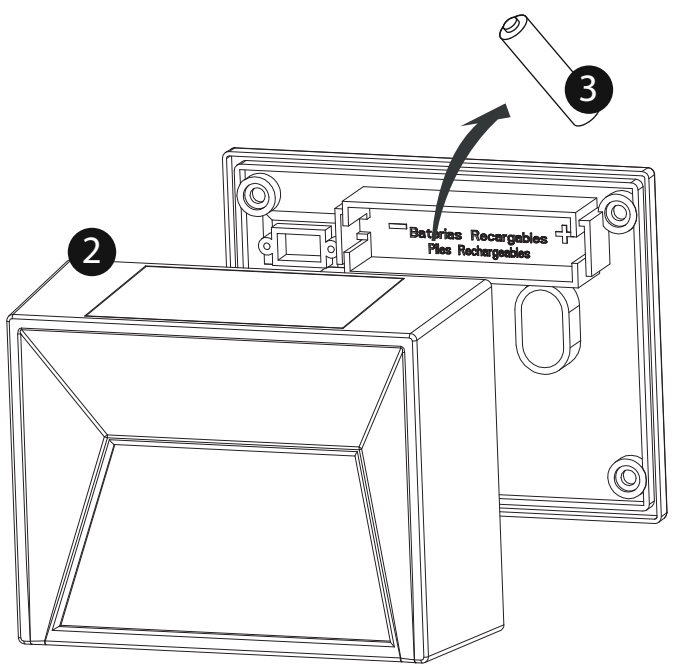

Der große Vorteil: Die Lampe garantiert 8 Stunden Licht an 365 Tagen im Jahr!

LUXFORM

® LIGHTING

INTELLIGENT LED 15 LUMEN

skye

LUXFORM
GLOBAL BV

Luxform Global BV Transportstraat 1 8263 BW Kampen The Netherlands