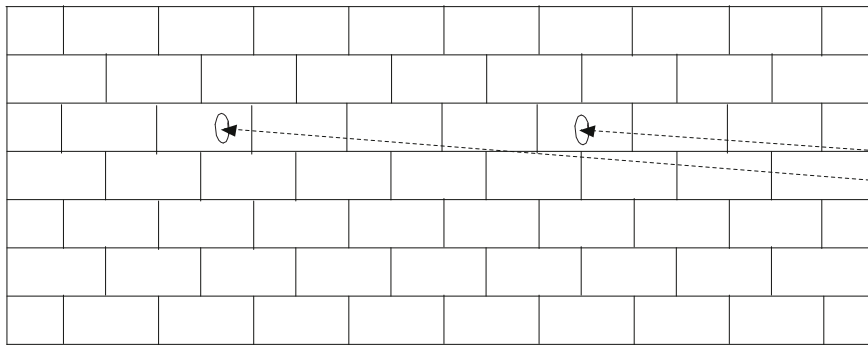

Der große Vorteil: Die Lampe garantiert 8 Stunden Licht an 365 Tagen im Jahr!

LUXFORM

® LIGHTING

INTELLIGENT LED 15 LUMEN

skye

LUXFORM
GLOBAL BV

Luxform Global BV Transportstraat 1 8263 BW Kampen The Netherlands